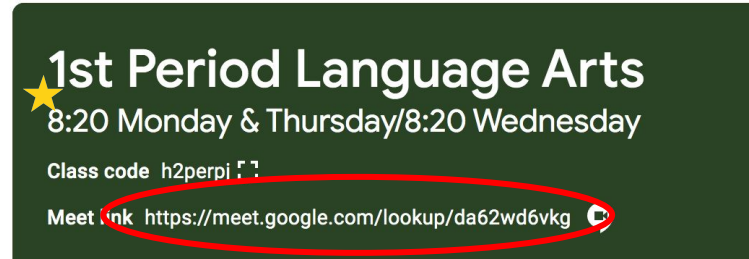

3. En el desplegable, hacer clic en Classroom

4. Clic 1er periodo