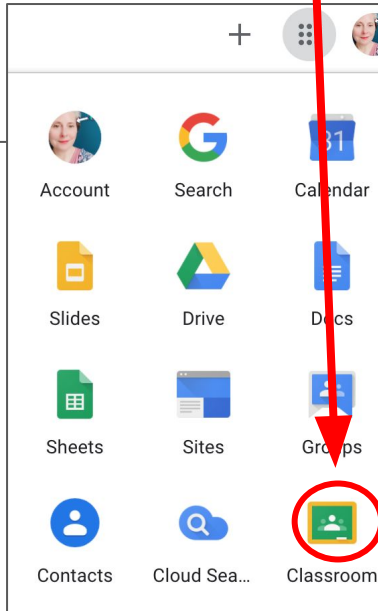

Drive

1. Iniciar session en su cuenta de DRIVE:

User id: - **pc3127281@smfcsd.net** (1ra letra nombre, 1ra letra apellido,# de ID)
Contraseña: - **20070618** (año, mes, dia de nacimiento)

Gmail Images

2. Dar clic en el app "waffle"

Clases empiezan
el lunes, agosto
17 a las 8:20 am