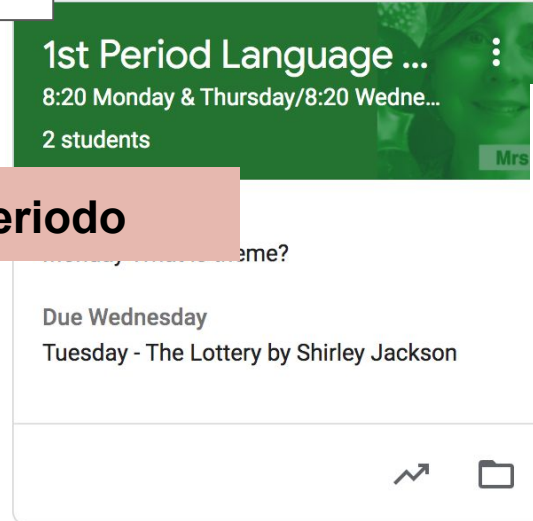

3. En el desplegable, hacer clic en Classroom

4. Clic 1er periodo